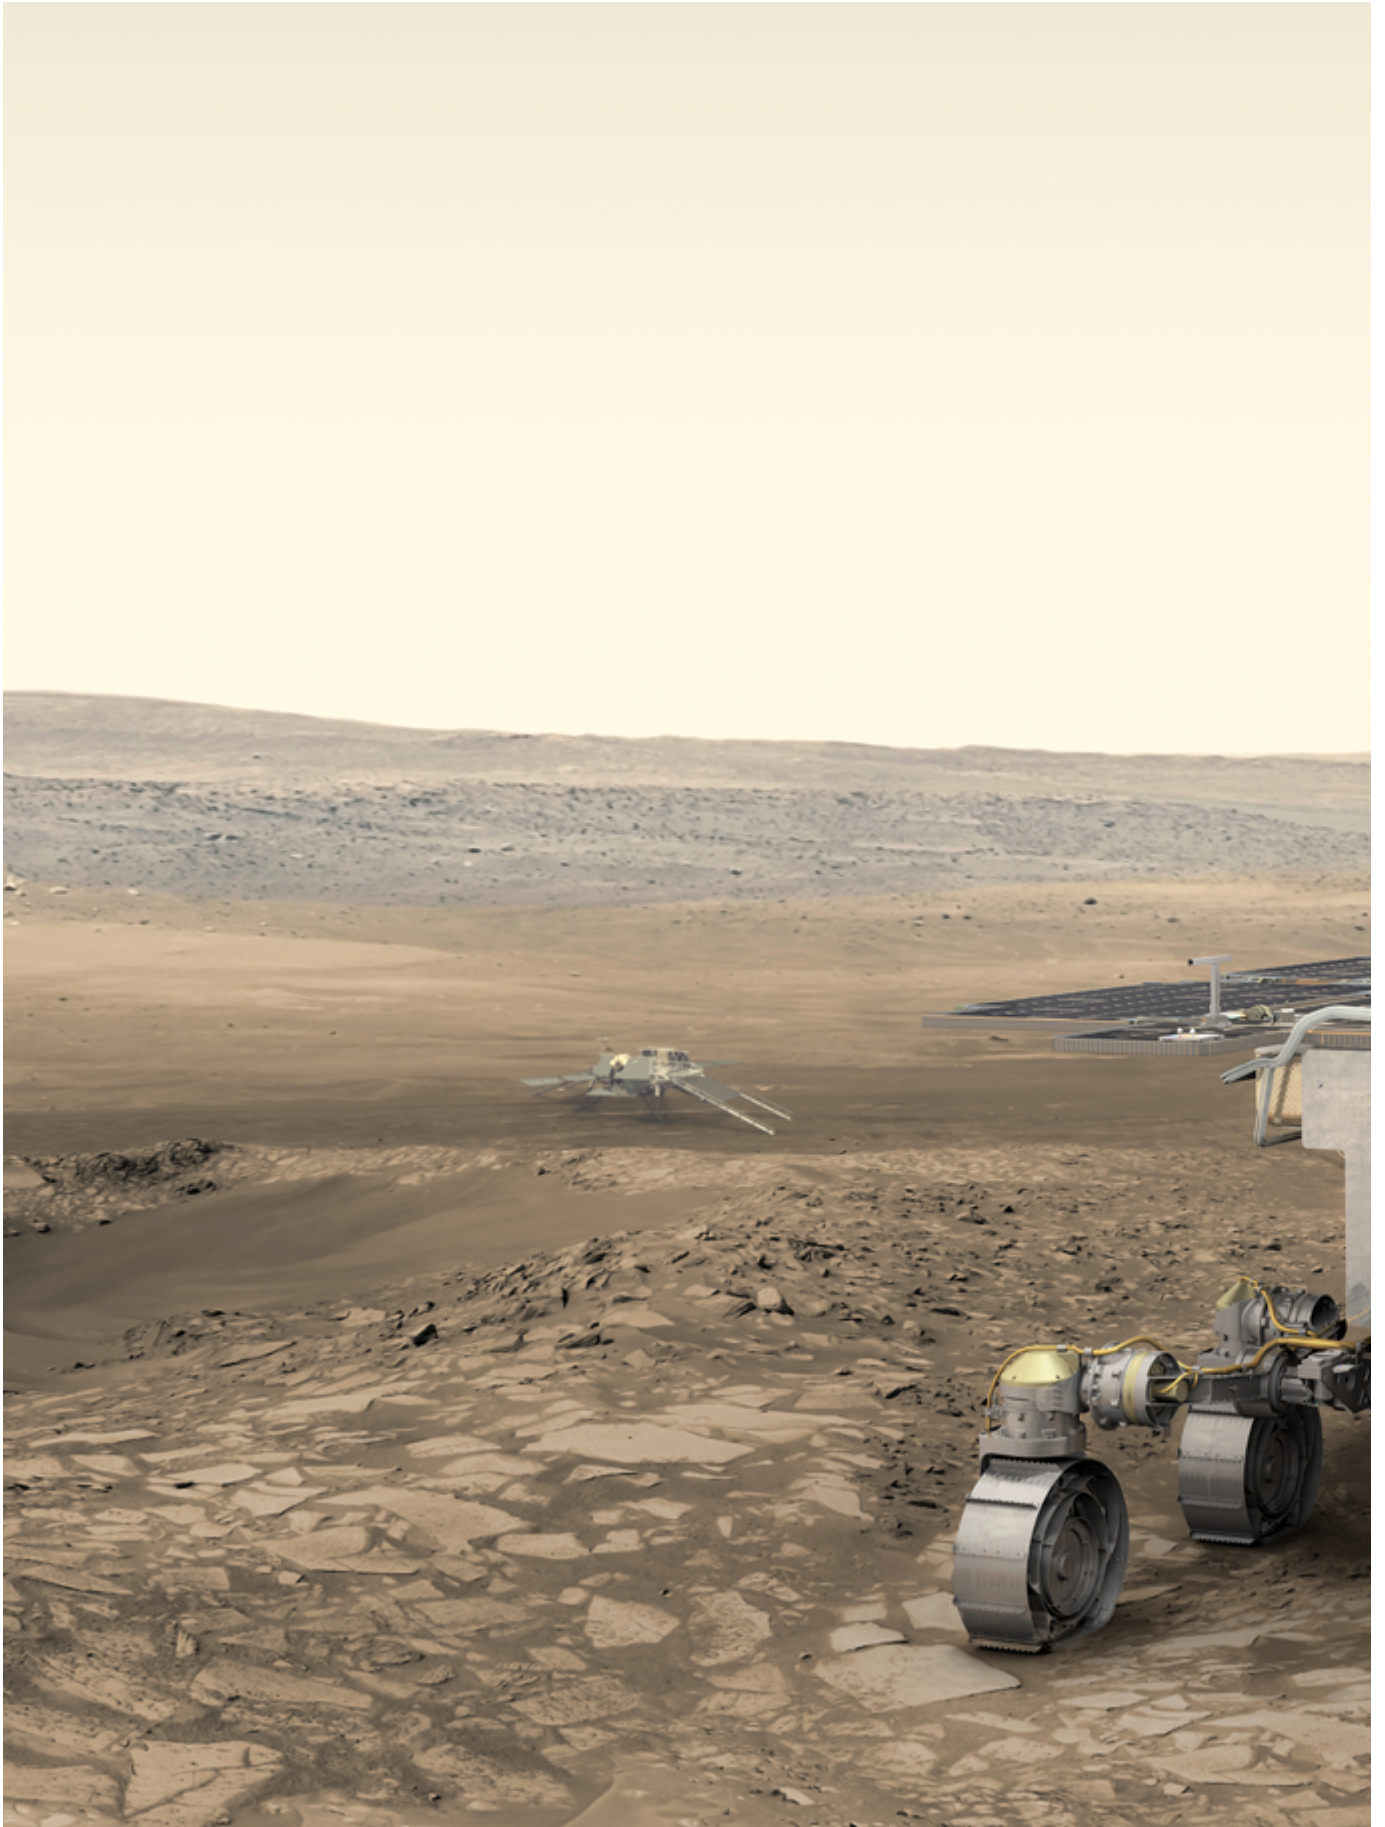

Recherche d'une signature de la vie sur Mars

Publié le 5 novembre 2019 – Mis à jour le 5 novembre 2019

Date

Le 05 novembre 2019

Recherche d'une signature de la vie sur Mars : une approche biogéomorphologique :

<https://inee.cnrs.fr/fr/cnrsinfo/recherche-dune-signature-de-la-vie-sur-mars-une-approche-biogeomorphologique>(<https://inee.cnrs.fr/fr/cnrsinfo/recherche-dune-signature-de-la-vie-sur-mars-une-approche-biogeomorphologique>)

<https://geolab.uca.fr/geolab/actualites/recherche-dune-signature-de-la-vie-sur-mars>(<https://geolab.uca.fr/geolab/actualites/recherche-dune-signature-de-la-vie-sur-mars>)